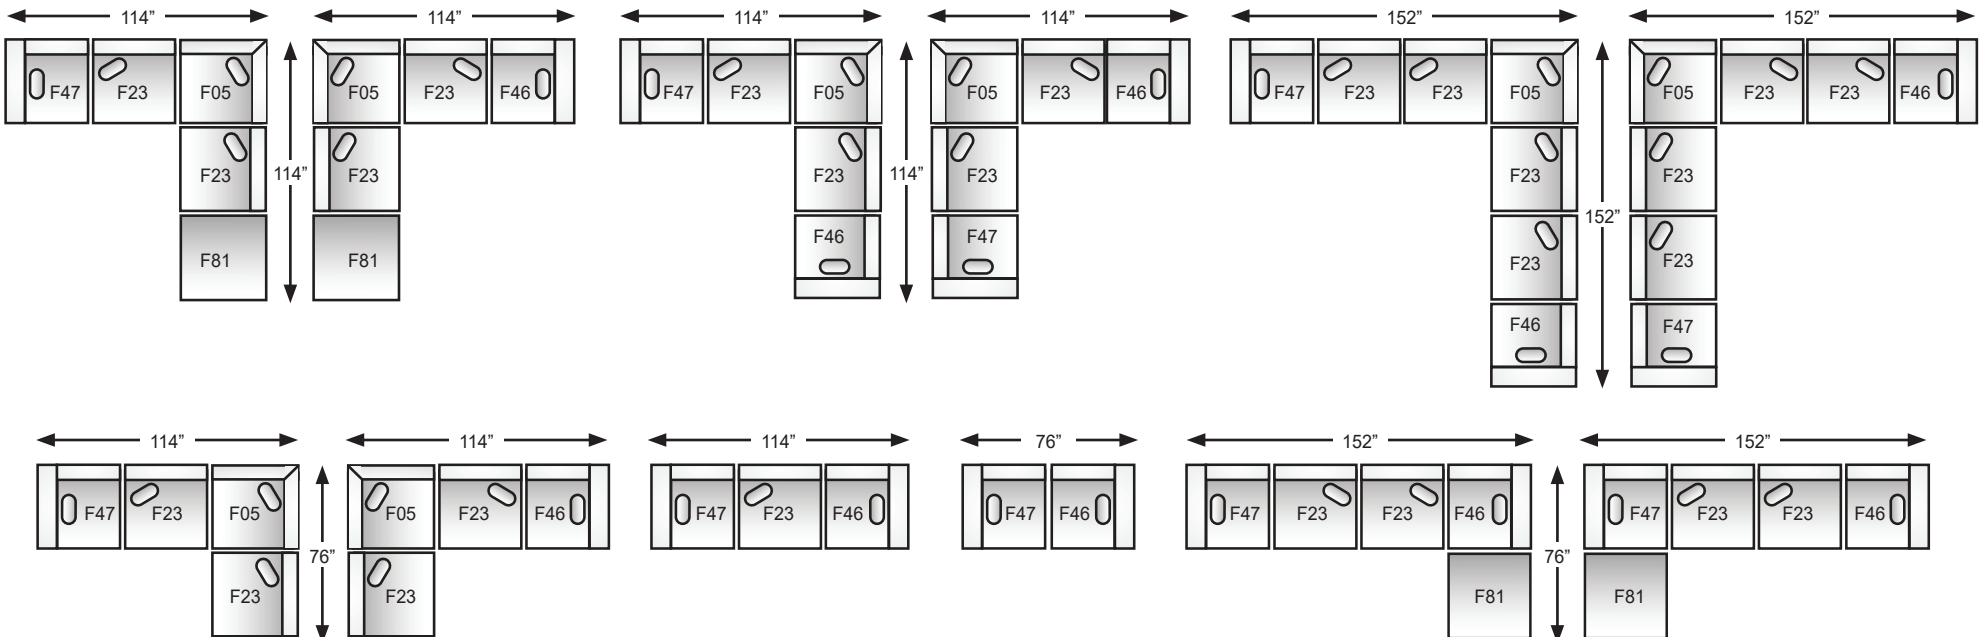

RECOMMENDED ROOM CONFIGURATIONS / CONFIGURATIONS RECOMMANDÉES