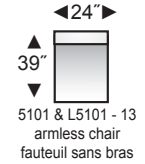

Model #5101

*Available in Leather Model L5101

Toss pillows are not available on leather versions / Coussins décoratifs ne sont pas disponibles sur leur versions en cuir.

DESIGN YOUR OWN CONFIGURATION / CRÉEZ VOTRE PROPRE CONFIGURATION

SUPERSTYLE

FURNITURE LTD.

Crafted by Canadians

01/23

AVAILABLE PIECES (SKU'S) / PIÈCES DISPONIBLES

Features	- Semi-attached back - All units clip and hold to each other
Caractéristiques	- Dossier semi-attaché - Toutes les composantes s'enclenchent les unes aux autres

side profile/vue de profil

**5000 & L5000 - 25
Chaise Kit
Ensemble Chaise Longue**

chaise seat cushion & ottoman base available on all seating units, (except condo sofa)
grand coussin d'assise avec base de tabouret disponible sur tous les items (sauf le canapé condo)

turn any seating unit into a chaise by adding this optional chaise kit, (except condo sofa)
transformez n'importe quelle assise en chaise longue avec cet ensemble. (sauf le canapé condo)

RECOMMENDED ROOM CONFIGURATIONS / CONFIGURATIONS RECOMMANDÉES