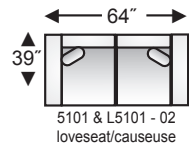

SUPERSTYLE

FURNITURE LTD.

Crafted by Canadians

01/23

AVAILABLE PIECES (SKU'S) / PIÈCES DISPONIBLES

Features	<ul style="list-style-type: none"> Semi-attached back All units clip and hold to each other
Caractéristiques	<ul style="list-style-type: none"> Dossier semi-attaché Toutes les composantes s'enclenchent les unes aux autres

side profile/vue de profil

**5000 & L5000 - 25
Chaise Kit
Ensemble Chaise Longue**

chaise seat cushion & ottoman base available on all seating units, (except condo sofa)
grand coussin d'assise avec base de tabouret disponible sur tous les items (sauf le canapé condo)