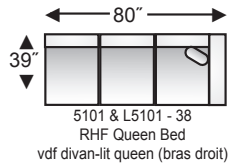

Model #5101

*Available in Leather Model L5101

Toss pillows are not available on leather versions / Coussins décoratifs ne sont pas disponibles sur leur versions en cuir.

DESIGN YOUR OWN CONFIGURATION / CRÉEZ VOTRE PROPRE CONFIGURATION

SUPERSTYLE

FURNITURE LTD.

Crafted by Canadians

01/23

AVAILABLE PIECES (SKU'S) / PIÈCES DISPONIBLES

Features	- Semi-attached back - All units clip and hold to each other
Caractéristiques	- Dossier semi-attaché - Toutes les composantes s'enclenchent les unes aux autres

side profile/vue de profil

**5000 & L5000 - 25
Chaise Kit
Ensemble Chaise Longue**

chaise seat cushion & ottoman base available on all seating units, (except condo sofa)
grand coussin d'assise avec base de tabouret disponible sur tous les items (sauf le canapé condo)

turn any seating unit into a chaise by adding this optional chaise kit, (except condo sofa)
transformez n'importe quelle assise en chaise longue avec cet ensemble. (sauf le canapé condo)

RECOMMENDED ROOM CONFIGURATIONS / CONFIGURATIONS RECOMMANDÉES