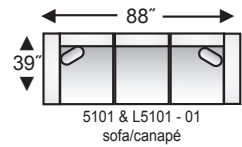

side profile/vue de profil

**5000 & L5000 - 25
Chaise Kit
Ensemble Chaise Longue**

chaise seat cushion & ottoman base available on all seating units, (except condo sofa)
grand coussin d'assise avec base de tabouret disponible sur tous les items (sauf le canapé condo)