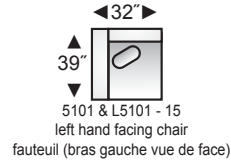

Model #5101

*Available in Leather Model L5101

Toss pillows are not available on leather versions / Coussins décoratifs ne sont pas disponibles sur leur versions en cuir.

DESIGN YOUR OWN CONFIGURATION / CRÉEZ VOTRE PROPRE CONFIGURATION

SUPERSTYLE

FURNITURE LTD.

Crafted by Canadians

01/23

AVAILABLE PIECES (SKU'S) / PIÈCES DISPONIBLES

Features	- Semi-attached back - All units clip and hold to each other
Caractéristiques	- Dossier semi-attaché - Toutes les composantes s'enclenchent les unes aux autres

side profile/vue de profil

**5000 & L5000 - 25
Chaise Kit
Ensemble Chaise Longue**

chaise seat cushion & ottoman base available on all seating units, (except condo sofa)
grand coussin d'assise avec base de tabouret disponible sur tous les items (sauf le canapé condo)

turn any seating unit into a chaise by adding this optional chaise kit, (except condo sofa)
transformez n'importe quelle assise en chaise longue avec cet ensemble. (sauf le canapé condo)

RECOMMENDED ROOM CONFIGURATIONS / CONFIGURATIONS RECOMMANDÉES