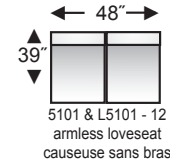

Model #5101

*Available in Leather Model L5101

Toss pillows are not available on leather versions / Coussins décoratifs ne sont pas disponibles sur leur versions en cuir.

DESIGN YOUR OWN CONFIGURATION / CRÉEZ VOTRE PROPRE CONFIGURATION

SUPERSTYLE

FURNITURE LTD.

Crafted by Canadians

01/23

AVAILABLE PIECES (SKU'S) / PIÈCES DISPONIBLES

Features	- Semi-attached back - All units clip and hold to each other
Caractéristiques	- Dossier semi-attaché - Toutes les composantes s'enclenchent les unes aux autres

side profile/vue de profil

**5000 & L5000 - 25
Chaise Kit
Ensemble Chaise Longue**

chaise seat cushion & ottoman base available on all seating units, (except condo sofa)
grand coussin d'assise avec base de tabouret disponible sur tous les items (sauf le canapé condo)

turn any seating unit into a chaise by adding this optional chaise kit, (except condo sofa)
transformez n'importe quelle assise en chaise longue avec cet ensemble. (sauf le canapé condo)

RECOMMENDED ROOM CONFIGURATIONS / CONFIGURATIONS RECOMMANDÉES