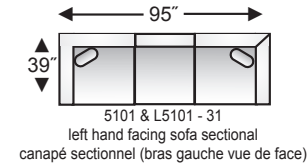

Model #5101

*Available in Leather Model L5101

Toss pillows are not available on leather versions / Coussins décoratifs ne sont pas disponibles sur leur versions en cuir.

DESIGN YOUR OWN CONFIGURATION / CRÉEZ VOTRE PROPRE CONFIGURATION

SUPERSTYLE

FURNITURE LTD.

Crafted by Canadians

01/23

AVAILABLE PIECES (SKU'S) / PIÈCES DISPONIBLES

Features	- Semi-attached back - All units clip and hold to each other
Caractéristiques	- Dossier semi-attaché - Toutes les composantes s'enclenchent les unes aux autres

side profile/vue de profil

**5000 & L5000 - 25
Chaise Kit
Ensemble Chaise Longue**

chaise seat cushion & ottoman base available on all seating units, (except condo sofa)
grand coussin d'assise avec base de tabouret disponible sur tous les items (sauf le canapé condo)

turn any seating unit into a chaise by adding this optional chaise kit, (except condo sofa)
transformez n'importe quelle assise en chaise longue avec cet ensemble. (sauf le canapé condo)

RECOMMENDED ROOM CONFIGURATIONS / CONFIGURATIONS RECOMMANDÉES