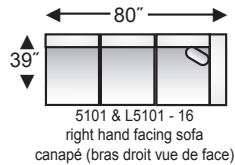

Model #5101

*Available in Leather Model L5101

Toss pillows are not available on leather versions / Coussins décoratifs ne sont pas disponibles sur leur versions en cuir.

DESIGN YOUR OWN CONFIGURATION / CRÉEZ VOTRE PROPRE CONFIGURATION

SUPERSTYLE

FURNITURE LTD.

Crafted by Canadians

01/23

AVAILABLE PIECES (SKU'S) / PIÈCES DISPONIBLES

Features	- Semi-attached back - All units clip and hold to each other
Caractéristiques	- Dossier semi-attaché - Toutes les composantes s'enclenchent les unes aux autres

side profile/vue de profil

**5000 & L5000 - 25
Chaise Kit
Ensemble Chaise Longue**

chaise seat cushion & ottoman base available on all seating units, (except condo sofa)
grand coussin d'assise avec base de tabouret disponible sur tous les items (sauf le canapé condo)

turn any seating unit into a chaise by adding this optional chaise kit, (except condo sofa)
transformez n'importe quelle assise en chaise longue avec cet ensemble. (sauf le canapé condo)

RECOMMENDED ROOM CONFIGURATIONS / CONFIGURATIONS RECOMMANDÉES