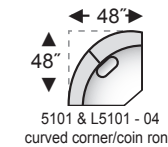

side profile/vue de profil

**5000 & L5000 - 25
Chaise Kit
Ensemble Chaise Longue**

chaise seat cushion & ottoman base available on all seating units, (except condo sofa)
grand coussin d'assise avec base de tabouret disponible sur tous les items (sauf le canapé condo)