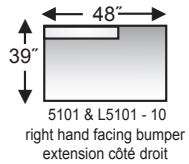

Model #5101

*Available in Leather Model L5101

Toss pillows are not available on leather versions / Coussins décoratifs ne sont pas disponibles sur leur versions en cuir.

DESIGN YOUR OWN CONFIGURATION / CRÉEZ VOTRE PROPRE CONFIGURATION

SUPERSTYLE

FURNITURE LTD.

Crafted by Canadians

01/23

AVAILABLE PIECES (SKU'S) / PIÈCES DISPONIBLES

Features	- Semi-attached back - All units clip and hold to each other
Caractéristiques	- Dossier semi-attaché - Toutes les composantes s'enclenchent les unes aux autres

side profile/vue de profil

**5000 & L5000 - 25
Chaise Kit
Ensemble Chaise Longue**

chaise seat cushion & ottoman base available on all seating units, (except condo sofa)
grand coussin d'assise avec base de tabouret disponible sur tous les items (sauf le canapé condo)

turn any seating unit into a chaise by adding this optional chaise kit, (except condo sofa)
transformez n'importe quelle assise en chaise longue avec cet ensemble. (sauf le canapé condo)

RECOMMENDED ROOM CONFIGURATIONS / CONFIGURATIONS RECOMMANDÉES