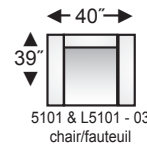

side profile/vue de profil

**5000 & L5000 - 25
Chaise Kit
Ensemble Chaise Longue**

chaise seat cushion & ottoman base available on all seating units, (except condo sofa)
grand coussin d'assise avec base de tabouret disponible sur tous les items (sauf le canapé condo)