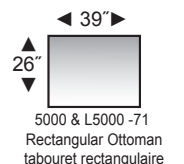

Model #5101

*Available in Leather Model L5101

Toss pillows are not available on leather versions / Coussins décoratifs ne sont pas disponibles sur leur versions en cuir.

DESIGN YOUR OWN CONFIGURATION / CRÉEZ VOTRE PROPRE CONFIGURATION

SUPERSTYLE

FURNITURE LTD.

Crafted by Canadians

01/23

AVAILABLE PIECES (SKU'S) / PIÈCES DISPONIBLES

Features	- Semi-attached back - All units clip and hold to each other
Caractéristiques	- Dossier semi-attaché - Toutes les composantes s'enclenchent les unes aux autres

side profile/vue de profil

**5000 & L5000 - 25
Chaise Kit
Ensemble Chaise Longue**

chaise seat cushion & ottoman base available on all seating units, (except condo sofa)
grand coussin d'assise avec base de tabouret disponible sur tous les items (sauf le canapé condo)

turn any seating unit into a chaise by adding this optional chaise kit, (except condo sofa)
transformez n'importe quelle assise en chaise longue avec cet ensemble. (sauf le canapé condo)

RECOMMENDED ROOM CONFIGURATIONS / CONFIGURATIONS RECOMMANDÉES