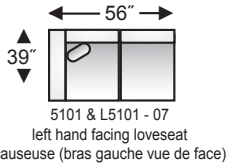

Model #5101

*Available in Leather Model L5101

Toss pillows are not available on leather versions / Coussins décoratifs ne sont pas disponibles sur leur versions en cuir.

DESIGN YOUR OWN CONFIGURATION / CRÉEZ VOTRE PROPRE CONFIGURATION

SUPERSTYLE

FURNITURE LTD.

Crafted by Canadians

01/23

AVAILABLE PIECES (SKU'S) / PIÈCES DISPONIBLES

Features	- Semi-attached back - All units clip and hold to each other
Caractéristiques	- Dossier semi-attaché - Toutes les composantes s'enclenchent les unes aux autres

side profile/vue de profil

**5000 & L5000 - 25
Chaise Kit
Ensemble Chaise Longue**

chaise seat cushion & ottoman base available on all seating units, (except condo sofa)
grand coussin d'assise avec base de tabouret disponible sur tous les items (sauf le canapé condo)

turn any seating unit into a chaise by adding this optional chaise kit, (except condo sofa)
transformez n'importe quelle assise en chaise longue avec cet ensemble. (sauf le canapé condo)

RECOMMENDED ROOM CONFIGURATIONS / CONFIGURATIONS RECOMMANDÉES