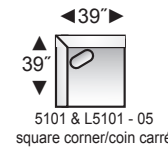

side profile/vue de profil

**5000 & L5000 - 25
Chaise Kit
Ensemble Chaise Longue**

chaise seat cushion & ottoman base available on all seating units, (except condo sofa)
grand coussin d'assise avec base de tabouret disponible sur tous les items (sauf le canapé condo)