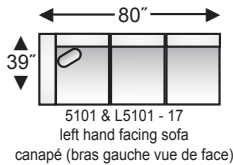

Model #5101

*Available in Leather Model L5101

Toss pillows are not available on leather versions / Coussins décoratifs ne sont pas disponibles sur leur versions en cuir.

DESIGN YOUR OWN CONFIGURATION / CRÉEZ VOTRE PROPRE CONFIGURATION

SUPERSTYLE

FURNITURE LTD.

Crafted by Canadians

01/23

AVAILABLE PIECES (SKU'S) / PIÈCES DISPONIBLES

Features	- Semi-attached back - All units clip and hold to each other
Caractéristiques	- Dossier semi-attaché - Toutes les composantes s'enclenchent les unes aux autres

side profile/vue de profil

**5000 & L5000 - 25
Chaise Kit
Ensemble Chaise Longue**

chaise seat cushion & ottoman base available on all seating units, (except condo sofa)
grand coussin d'assise avec base de tabouret disponible sur tous les items (sauf le canapé condo)

turn any seating unit into a chaise by adding this optional chaise kit, (except condo sofa)
transformez n'importe quelle assise en chaise longue avec cet ensemble. (sauf le canapé condo)

RECOMMENDED ROOM CONFIGURATIONS / CONFIGURATIONS RECOMMANDÉES