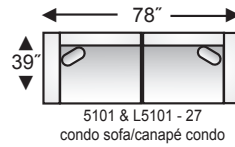

Model #5101

*Available in Leather Model L5101

Toss pillows are not available on leather versions / Coussins décoratifs ne sont pas disponibles sur leur versions en cuir.

DESIGN YOUR OWN CONFIGURATION / CRÉEZ VOTRE PROPRE CONFIGURATION

SUPERSTYLE

FURNITURE LTD.

Crafted by Canadians

01/23

AVAILABLE PIECES (SKU'S) / PIÈCES DISPONIBLES

Features	- Semi-attached back - All units clip and hold to each other
Caractéristiques	- Dossier semi-attaché - Toutes les composantes s'enclenchent les unes aux autres

side profile/vue de profil

**5000 & L5000 - 25
Chaise Kit
Ensemble Chaise Longue**

chaise seat cushion & ottoman base available on all seating units, (except condo sofa)
grand coussin d'assise avec base de tabouret disponible sur tous les items (sauf le canapé condo)

turn any seating unit into a chaise by adding this optional chaise kit, (except condo sofa)
transformez n'importe quelle assise en chaise longue avec cet ensemble. (sauf le canapé condo)

RECOMMENDED ROOM CONFIGURATIONS / CONFIGURATIONS RECOMMANDÉES