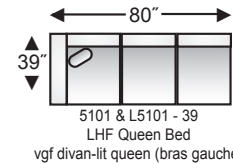

Model #5101

*Available in Leather Model L5101

Toss pillows are not available on leather versions / Coussins décoratifs ne sont pas disponibles sur leur versions en cuir.

DESIGN YOUR OWN CONFIGURATION / CRÉEZ VOTRE PROPRE CONFIGURATION

SUPERSTYLE

FURNITURE LTD.

Crafted by Canadians

01/23

AVAILABLE PIECES (SKU'S) / PIÈCES DISPONIBLES

Features	- Semi-attached back - All units clip and hold to each other
Caractéristiques	- Dossier semi-attaché - Toutes les composantes s'enclenchent les unes aux autres

side profile/vue de profil

**5000 & L5000 - 25
Chaise Kit
Ensemble Chaise Longue**

chaise seat cushion & ottoman base available on all seating units, (except condo sofa)
grand coussin d'assise avec base de tabouret disponible sur tous les items (sauf le canapé condo)

turn any seating unit into a chaise by adding this optional chaise kit, (except condo sofa)
transformez n'importe quelle assise en chaise longue avec cet ensemble. (sauf le canapé condo)

RECOMMENDED ROOM CONFIGURATIONS / CONFIGURATIONS RECOMMANDÉES