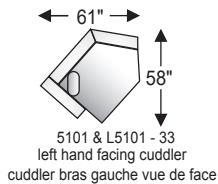

Model #5101

*Available in Leather Model L5101

Toss pillows are not available on leather versions / Coussins décoratifs ne sont pas disponibles sur leur versions en cuir.

DESIGN YOUR OWN CONFIGURATION / CRÉEZ VOTRE PROPRE CONFIGURATION

SUPERSTYLE

FURNITURE LTD.

Crafted by Canadians

01/23

AVAILABLE PIECES (SKU'S) / PIÈCES DISPONIBLES

Features	- Semi-attached back - All units clip and hold to each other
Caractéristiques	- Dossier semi-attaché - Toutes les composantes s'enclenchent les unes aux autres

side profile/vue de profil

**5000 & L5000 - 25
Chaise Kit
Ensemble Chaise Longue**

chaise seat cushion & ottoman base available on all seating units, (except condo sofa)
grand coussin d'assise avec base de tabouret disponible sur tous les items (sauf le canapé condo)

turn any seating unit into a chaise by adding this optional chaise kit, (except condo sofa)
transformez n'importe quelle assise en chaise longue avec cet ensemble. (sauf le canapé condo)

RECOMMENDED ROOM CONFIGURATIONS / CONFIGURATIONS RECOMMANDÉES