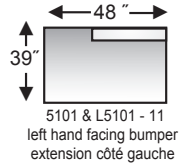

Model #5101

*Available in Leather Model L5101

Toss pillows are not available on leather versions / Coussins décoratifs ne sont pas disponibles sur leur versions en cuir.

DESIGN YOUR OWN CONFIGURATION / CRÉEZ VOTRE PROPRE CONFIGURATION

SUPERSTYLE

FURNITURE LTD.

Crafted by Canadians

01/23

AVAILABLE PIECES (SKU'S) / PIÈCES DISPONIBLES

Features	- Semi-attached back - All units clip and hold to each other
Caractéristiques	- Dossier semi-attaché - Toutes les composantes s'enclenchent les unes aux autres

side profile/vue de profil

**5000 & L5000 - 25
Chaise Kit
Ensemble Chaise Longue**

chaise seat cushion & ottoman base available on all seating units, (except condo sofa)
grand coussin d'assise avec base de tabouret disponible sur tous les items (sauf le canapé condo)

turn any seating unit into a chaise by adding this optional chaise kit, (except condo sofa)
transformez n'importe quelle assise en chaise longue avec cet ensemble. (sauf le canapé condo)

RECOMMENDED ROOM CONFIGURATIONS / CONFIGURATIONS RECOMMANDÉES