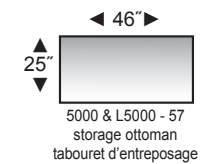

Model #5101

*Available in Leather Model L5101

Toss pillows are not available on leather versions / Coussins décoratifs ne sont pas disponibles sur leur versions en cuir.

DESIGN YOUR OWN CONFIGURATION / CRÉEZ VOTRE PROPRE CONFIGURATION

SUPERSTYLE

FURNITURE LTD.

Crafted by Canadians

01/23

AVAILABLE PIECES (SKU'S) / PIÈCES DISPONIBLES

Features	- Semi-attached back - All units clip and hold to each other
Caractéristiques	- Dossier semi-attaché - Toutes les composantes s'enclenchent les unes aux autres

side profile/vue de profil

**5000 & L5000 - 25
Chaise Kit
Ensemble Chaise Longue**

chaise seat cushion & ottoman base available on all seating units, (except condo sofa)
grand coussin d'assise avec base de tabouret disponible sur tous les items (sauf le canapé condo)

turn any seating unit into a chaise by adding this optional chaise kit, (except condo sofa)
transformez n'importe quelle assise en chaise longue avec cet ensemble. (sauf le canapé condo)

RECOMMENDED ROOM CONFIGURATIONS / CONFIGURATIONS RECOMMANDÉES