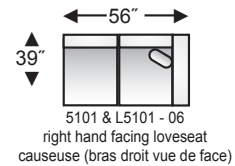

SUPERSTYLE

FURNITURE LTD.

Crafted by Canadians

01/23

AVAILABLE PIECES (SKU'S) / PIÈCES DISPONIBLES

Features	<ul style="list-style-type: none"> Semi-attached back All units clip and hold to each other
Caractéristiques	<ul style="list-style-type: none"> Dossier semi-attaché Toutes les composantes s'enclenchent les unes aux autres

side profile/vue de profil

**5000 & L5000 - 25
Chaise Kit
Ensemble Chaise Longue**

chaise seat cushion & ottoman base available on all seating units, (except condo sofa)
grand coussin d'assise avec base de tabouret disponible sur tous les items (sauf le canapé condo)