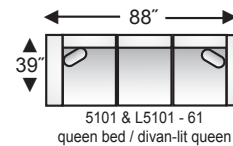

Model #5101

*Available in Leather Model L5101

Toss pillows are not available on leather versions / Coussins décoratifs ne sont pas disponibles sur leur versions en cuir.

DESIGN YOUR OWN CONFIGURATION / CRÉEZ VOTRE PROPRE CONFIGURATION

SUPERSTYLE

FURNITURE LTD.

Crafted by Canadians

01/23

AVAILABLE PIECES (SKU'S) / PIÈCES DISPONIBLES

Features	- Semi-attached back - All units clip and hold to each other
Caractéristiques	- Dossier semi-attaché - Toutes les composantes s'enclenchent les unes aux autres

side profile/vue de profil

**5000 & L5000 - 25
Chaise Kit
Ensemble Chaise Longue**

chaise seat cushion & ottoman base available on all seating units, (except condo sofa)
grand coussin d'assise avec base de tabouret disponible sur tous les items (sauf le canapé condo)

turn any seating unit into a chaise by adding this optional chaise kit, (except condo sofa)
transformez n'importe quelle assise en chaise longue avec cet ensemble. (sauf le canapé condo)

RECOMMENDED ROOM CONFIGURATIONS / CONFIGURATIONS RECOMMANDÉES