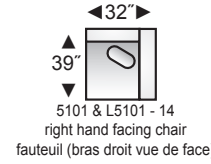

Model #5101

*Available in Leather Model L5101

Toss pillows are not available on leather versions / Coussins décoratifs ne sont pas disponibles sur leur versions en cuir.

DESIGN YOUR OWN CONFIGURATION / CRÉEZ VOTRE PROPRE CONFIGURATION

SUPERSTYLE

FURNITURE LTD.

Crafted by Canadians

01/23

AVAILABLE PIECES (SKU'S) / PIÈCES DISPONIBLES

Features	- Semi-attached back - All units clip and hold to each other
Caractéristiques	- Dossier semi-attaché - Toutes les composantes s'enclenchent les unes aux autres

side profile/vue de profil

**5000 & L5000 - 25
Chaise Kit
Ensemble Chaise Longue**

chaise seat cushion & ottoman base available on all seating units, (except condo sofa)
grand coussin d'assise avec base de tabouret disponible sur tous les items (sauf le canapé condo)

turn any seating unit into a chaise by adding this optional chaise kit, (except condo sofa)
transformez n'importe quelle assise en chaise longue avec cet ensemble. (sauf le canapé condo)

RECOMMENDED ROOM CONFIGURATIONS / CONFIGURATIONS RECOMMANDÉES