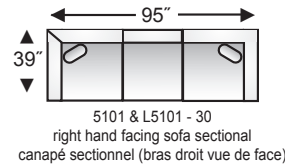

Model #5101

*Available in Leather Model L5101

Toss pillows are not available on leather versions / Coussins décoratifs ne sont pas disponibles sur leur versions en cuir.

DESIGN YOUR OWN CONFIGURATION / CRÉEZ VOTRE PROPRE CONFIGURATION

SUPERSTYLE

FURNITURE LTD.

Crafted by Canadians

01/23

AVAILABLE PIECES (SKU'S) / PIÈCES DISPONIBLES

Features	- Semi-attached back - All units clip and hold to each other
Caractéristiques	- Dossier semi-attaché - Toutes les composantes s'enclenchent les unes aux autres

side profile/vue de profil

**5000 & L5000 - 25
Chaise Kit
Ensemble Chaise Longue**

chaise seat cushion & ottoman base available on all seating units, (except condo sofa)
grand coussin d'assise avec base de tabouret disponible sur tous les items (sauf le canapé condo)

turn any seating unit into a chaise by adding this optional chaise kit, (except condo sofa)
transformez n'importe quelle assise en chaise longue avec cet ensemble. (sauf le canapé condo)

RECOMMENDED ROOM CONFIGURATIONS / CONFIGURATIONS RECOMMANDÉES