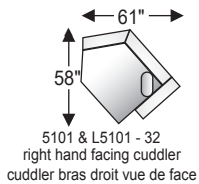

Model #5101

*Available in Leather Model L5101

Toss pillows are not available on leather versions / Coussins décoratifs ne sont pas disponibles sur leur versions en cuir.

DESIGN YOUR OWN CONFIGURATION / CRÉEZ VOTRE PROPRE CONFIGURATION

SUPERSTYLE

FURNITURE LTD.

Crafted by Canadians

01/23

AVAILABLE PIECES (SKU'S) / PIÈCES DISPONIBLES

Features	- Semi-attached back - All units clip and hold to each other
Caractéristiques	- Dossier semi-attaché - Toutes les composantes s'enclenchent les unes aux autres

side profile/vue de profil

**5000 & L5000 - 25
Chaise Kit
Ensemble Chaise Longue**

chaise seat cushion & ottoman base available on all seating units, (except condo sofa)
grand coussin d'assise avec base de tabouret disponible sur tous les items (sauf le canapé condo)

turn any seating unit into a chaise by adding this optional chaise kit, (except condo sofa)
transformez n'importe quelle assise en chaise longue avec cet ensemble. (sauf le canapé condo)

RECOMMENDED ROOM CONFIGURATIONS / CONFIGURATIONS RECOMMANDÉES